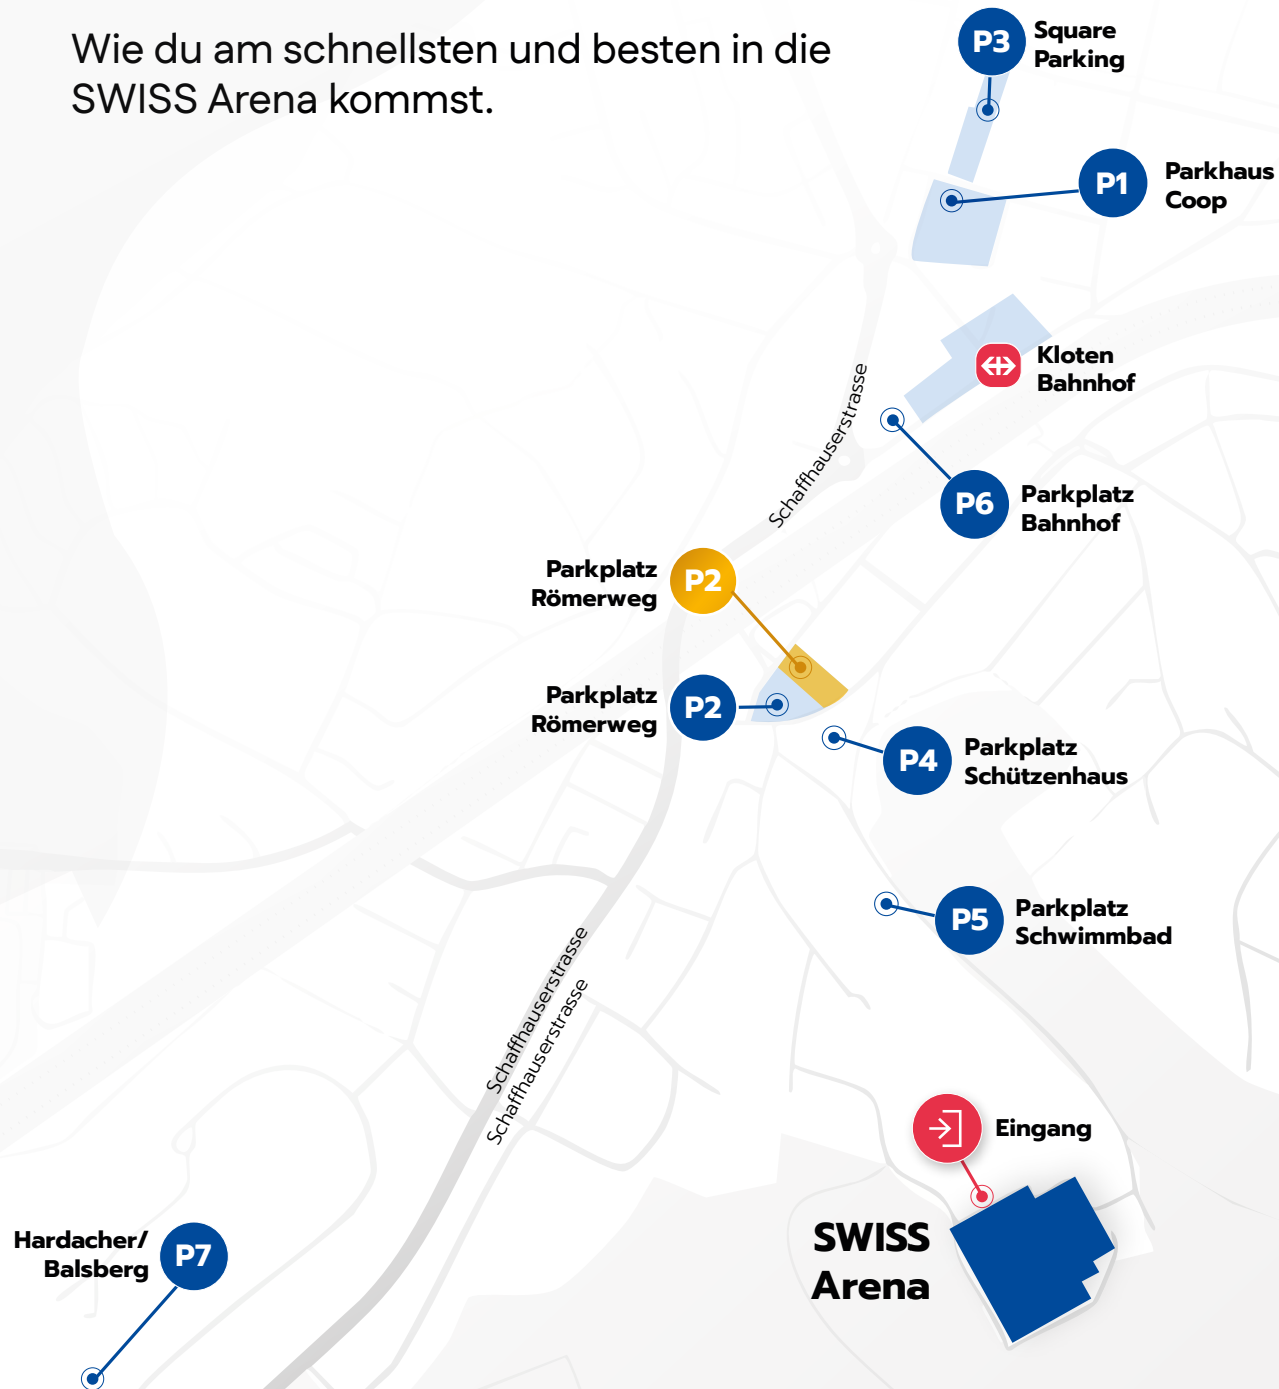

SWISS Arena – Anreise

Wie du am schnellsten und besten in die SWISS Arena kommst.

Parkplätze und Wegzeit zur SWISS Arena

- P1 Parkhaus Coop**
14 Min. zu Fuss
- P2 Parkplatz Römerweg**
8 Min. zu Fuss
* Nur für Besucher mit gültiger Parkkarte
- P3 Square Parking**
15 Min. zu Fuss
- P4 Parkplatz Schützenhaus**
7 Min. zu Fuss
- P5 Parkplatz Schwimmbad**
6 Min. zu Fuss
- P6 Parkplatz Bahnhof**
10 Min. zu Fuss
- P7 Hardacher/Balsberg**
24 Min. zu Fuss
- Kloten Bahnhof**
10 Min. zu Fuss