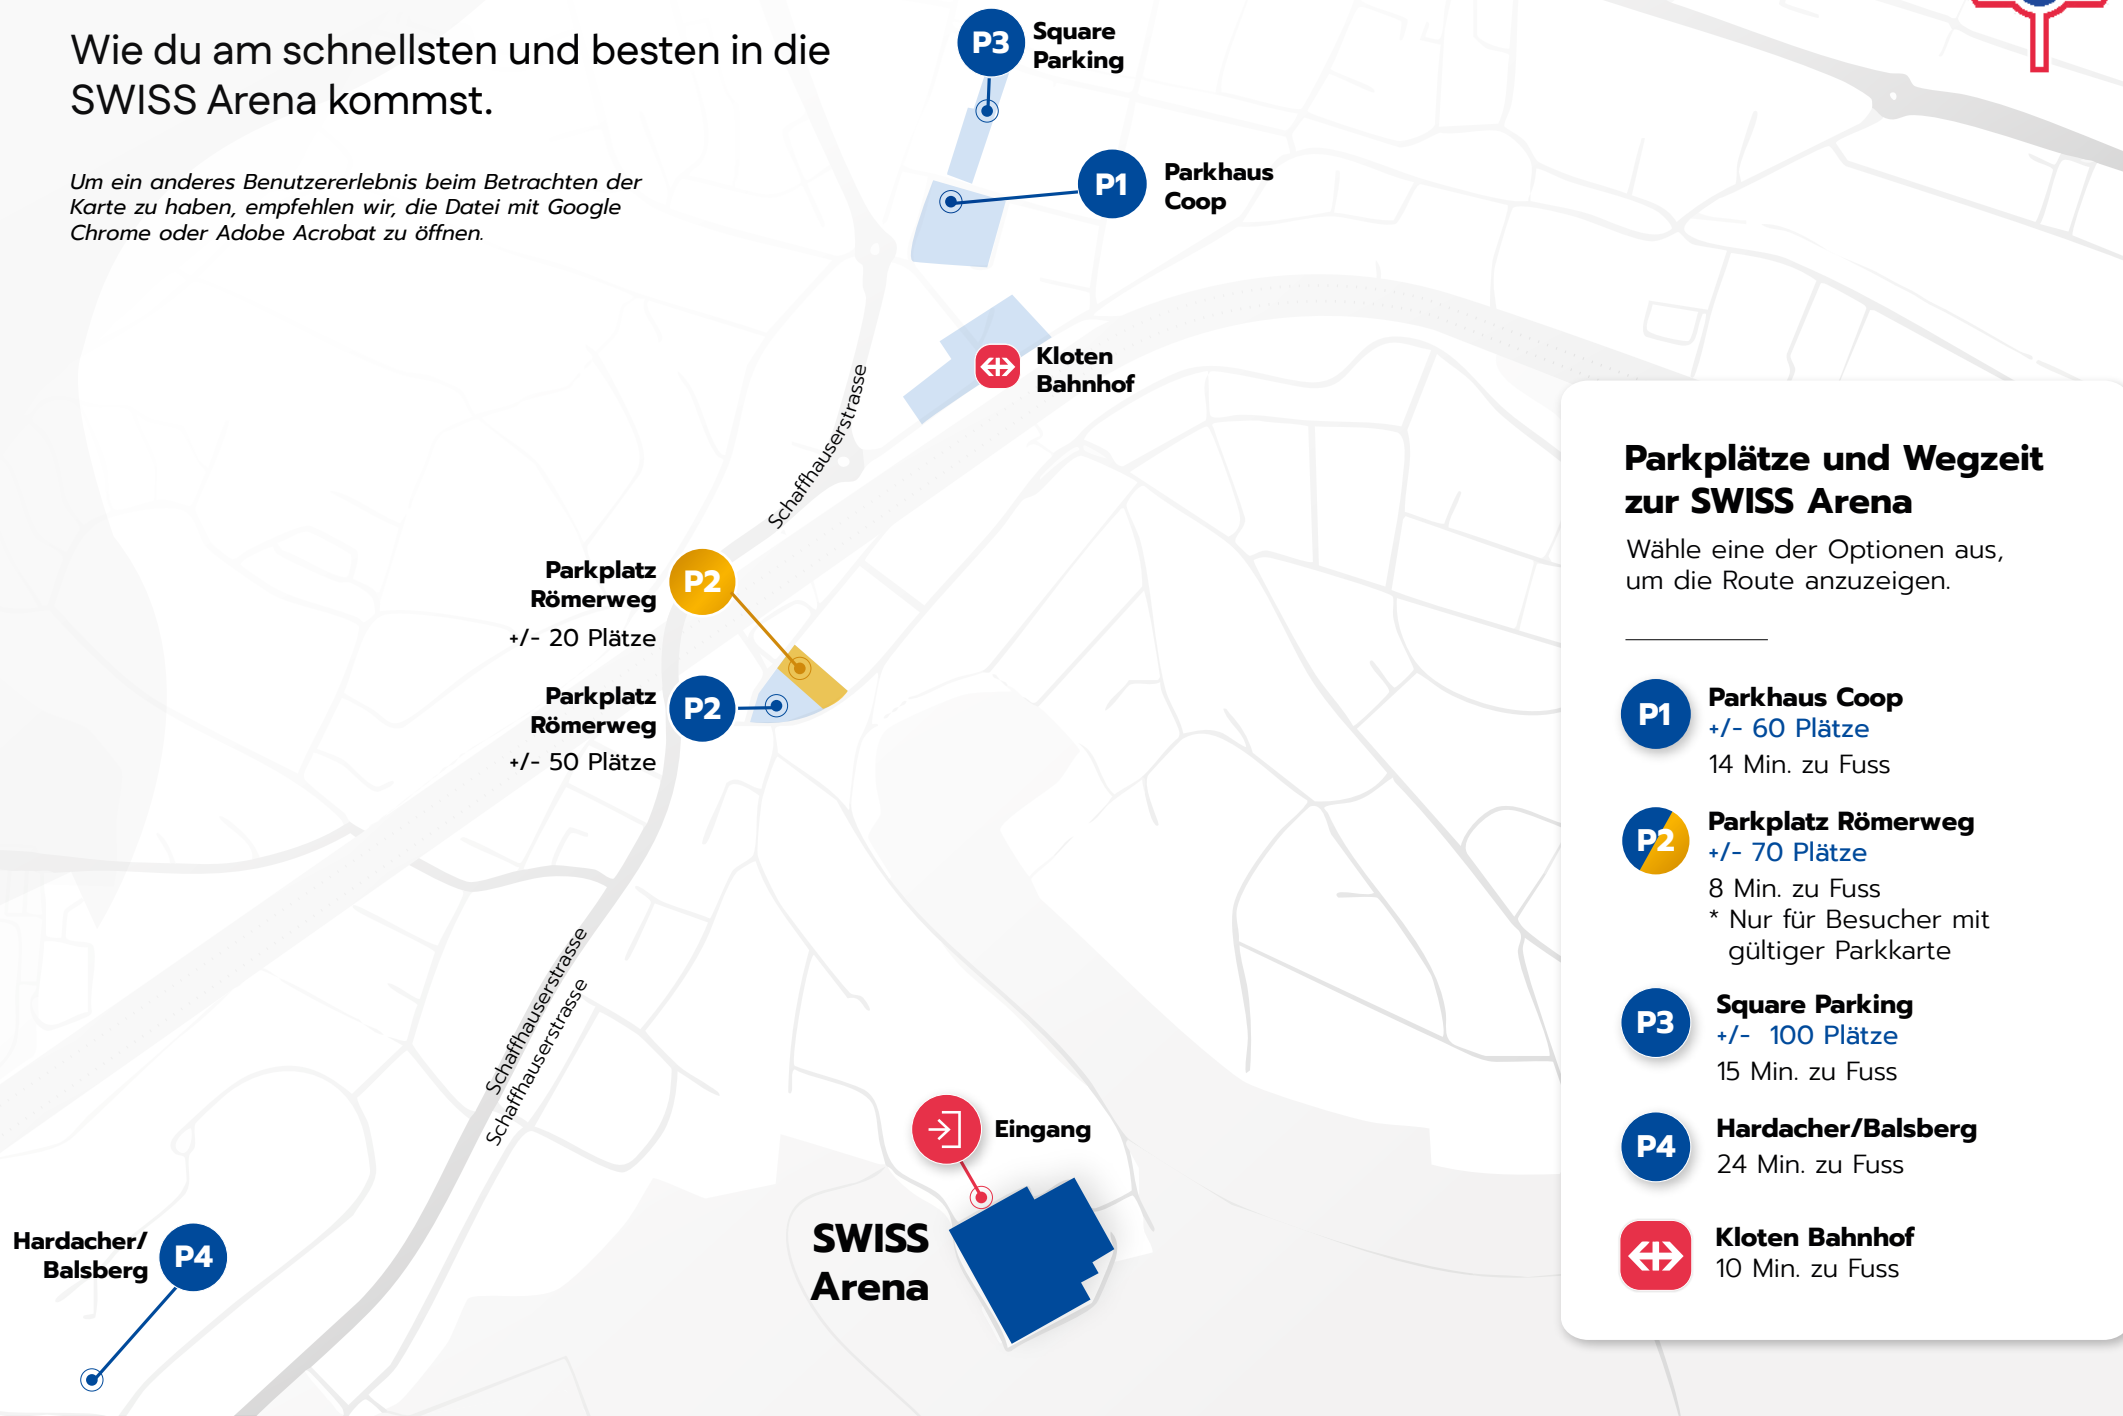

SWISS Arena – Anreise

Wie du am schnellsten und besten in die SWISS Arena kommst.

Um ein anderes Benutzererlebnis beim Betrachten der Karte zu haben, empfehlen wir, die Datei mit Google Chrome oder Adobe Acrobat zu öffnen.

Parkplätze und Wegzeit zur SWISS Arena

Wähle eine der Optionen aus, um die Route anzuzeigen.

- P1 Parkhaus Coop**
+/- 60 Plätze
14 Min. zu Fuss
- P2 Parkplatz Römerweg**
+/- 70 Plätze
8 Min. zu Fuss
* Nur für Besucher mit gültiger Parkkarte
- P3 Square Parking**
+/- 100 Plätze
15 Min. zu Fuss
- P4 Hardacher/Balsberg**
24 Min. zu Fuss
- Kloten Bahnhof**
10 Min. zu Fuss